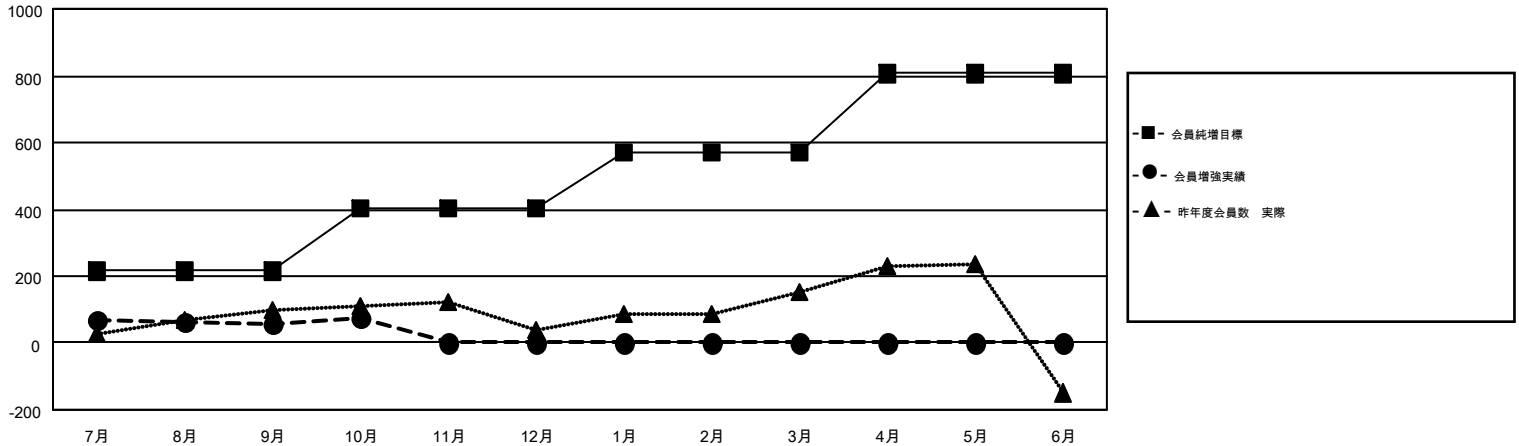

# GMT MONTHLY MEMBERSHIP PROGRESS REPORT

Results as of: 10/31/2018

Multiple District 332

LOCATION: JAPAN

GMT: MASAYOSHI MARUYAMA, YASUHISA NAKAMURA

GMT会則地域 5

クラブ				名			
結果: 2018-2019				結果: 2018-2019			
四半期	新クラブ目標	新クラブ	解散クラブ	四半期	会員純増目標	会員増強実績	退会者(転籍を含む)実際
7月/8月/9月	0	0	1	7月/8月/9月	215	262	193
10月/11月/12月	1	0	0	10月/11月/12月	190	71	45
1月/2月/3月	1	0	0	1月/2月/3月	165	0	0
4月/5月/6月	5	0	0	4月/5月/6月	236	0	0

新クラブ目標及び実績累計

会員目標及び実績累計

解散クラブ: 1	159 CLUBS OF 345 一名以上の新会員を登録	男女別 男性 8,929 (73.43%) 女性 3,231 (26.57%)
退会者 物故会員 32 クラブ解散 4 その他 202 合計 238	<a href="#">会員累計データを見るには、ここをクリック</a>	世帯主/家族会員合計 5,380 国際会費半額の家族会員 2,934