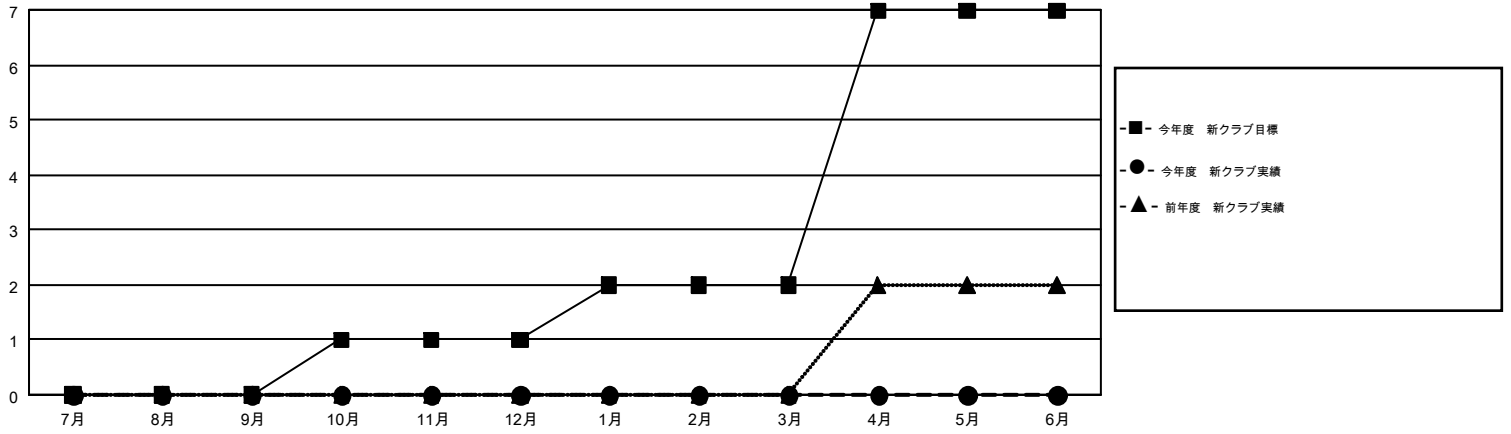

# GMT MONTHLY MEMBERSHIP PROGRESS REPORT

Results as of: 10/31/2018

Multiple District 332

LOCATION: JAPAN

GMT: MASAYOSHI MARUYAMA, YASUHISA NAKAMURA

GMT会則地域 5

クラブ				名			
結果: 2018-2019				結果: 2018-2019			
四半期	新クラブ目標	新クラブ	解散クラブ	四半期	会員純増目標	会員増強実績	退会者(転籍を含む)実際
7月/8月/9月	0	0	1	7月/8月/9月	215	262	193
10月/11月/12月	1	0	0	10月/11月/12月	190	71	45
1月/2月/3月	1	0	0	1月/2月/3月	165	0	0
4月/5月/6月	5	0	0	4月/5月/6月	236	0	0

新クラブ目標及び実績累計

会員目標及び実績累計

解散クラブ: 1	159 CLUBS OF 345 一名以上の新会員を登録	男女別 男性 8,929 (73.43%) 女性 3,231 (26.57%)
退会者 物故会員 32 クラブ解散 4 その他 202 合計 238	<a href="#">会員累計データを見るには、ここをクリック</a>	世帯主/家族会員合計 5,380 国際会費半額の家族会員 2,934